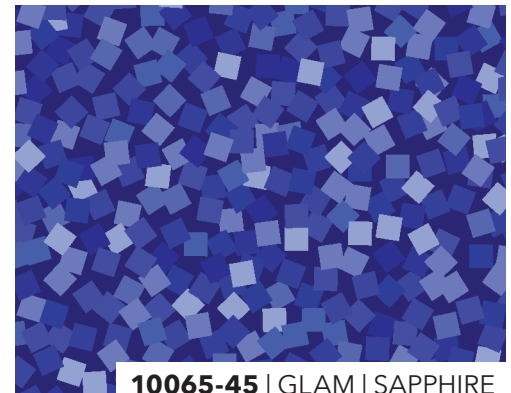

10065-72 | GLAM | OZ

10065-65 | GLAM | JADE

10065-73 | GLAM | EMERALD

10065-60 | GLAM | AQUAMARINE

10065-62 | GLAM | GLIMMER

10065-63 | GLAM | CARIBBEAN CRUISE

10065-64 | GLAM | STARLIGHT

10065-40 | GLAM | TWINKLE

10065-45 | GLAM | SAPPHIRE

10065-84 | GLAM | AMETHYST

10065-80 | GLAM | LILAC

10065-83 | GLAM | ALEXANDRITE

GLAM

BY PATRICK LOSE

10065-23 | GLAM | TOURMALINE

10065-21 | GLAM | PRINCESS